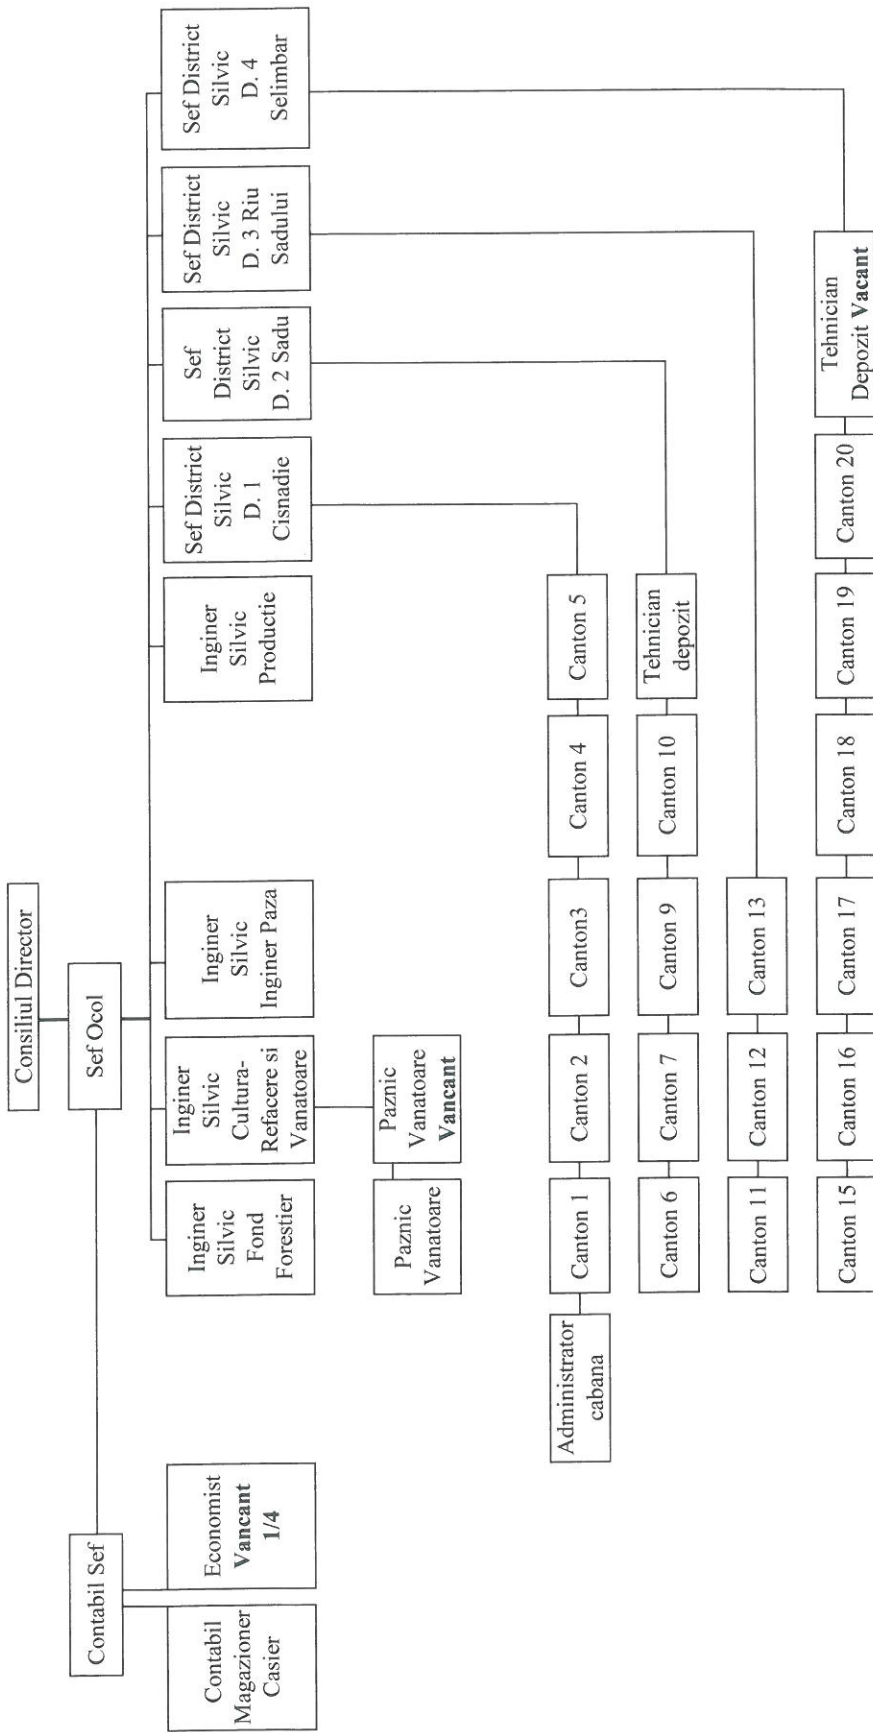

ORGANIGRAMA OCOLULUI SILVIC VALEA SADULUI  
2018

Sef Ocol

Contabil Sef

Total Posturi 34+1/4  
Posturi ocupate 32